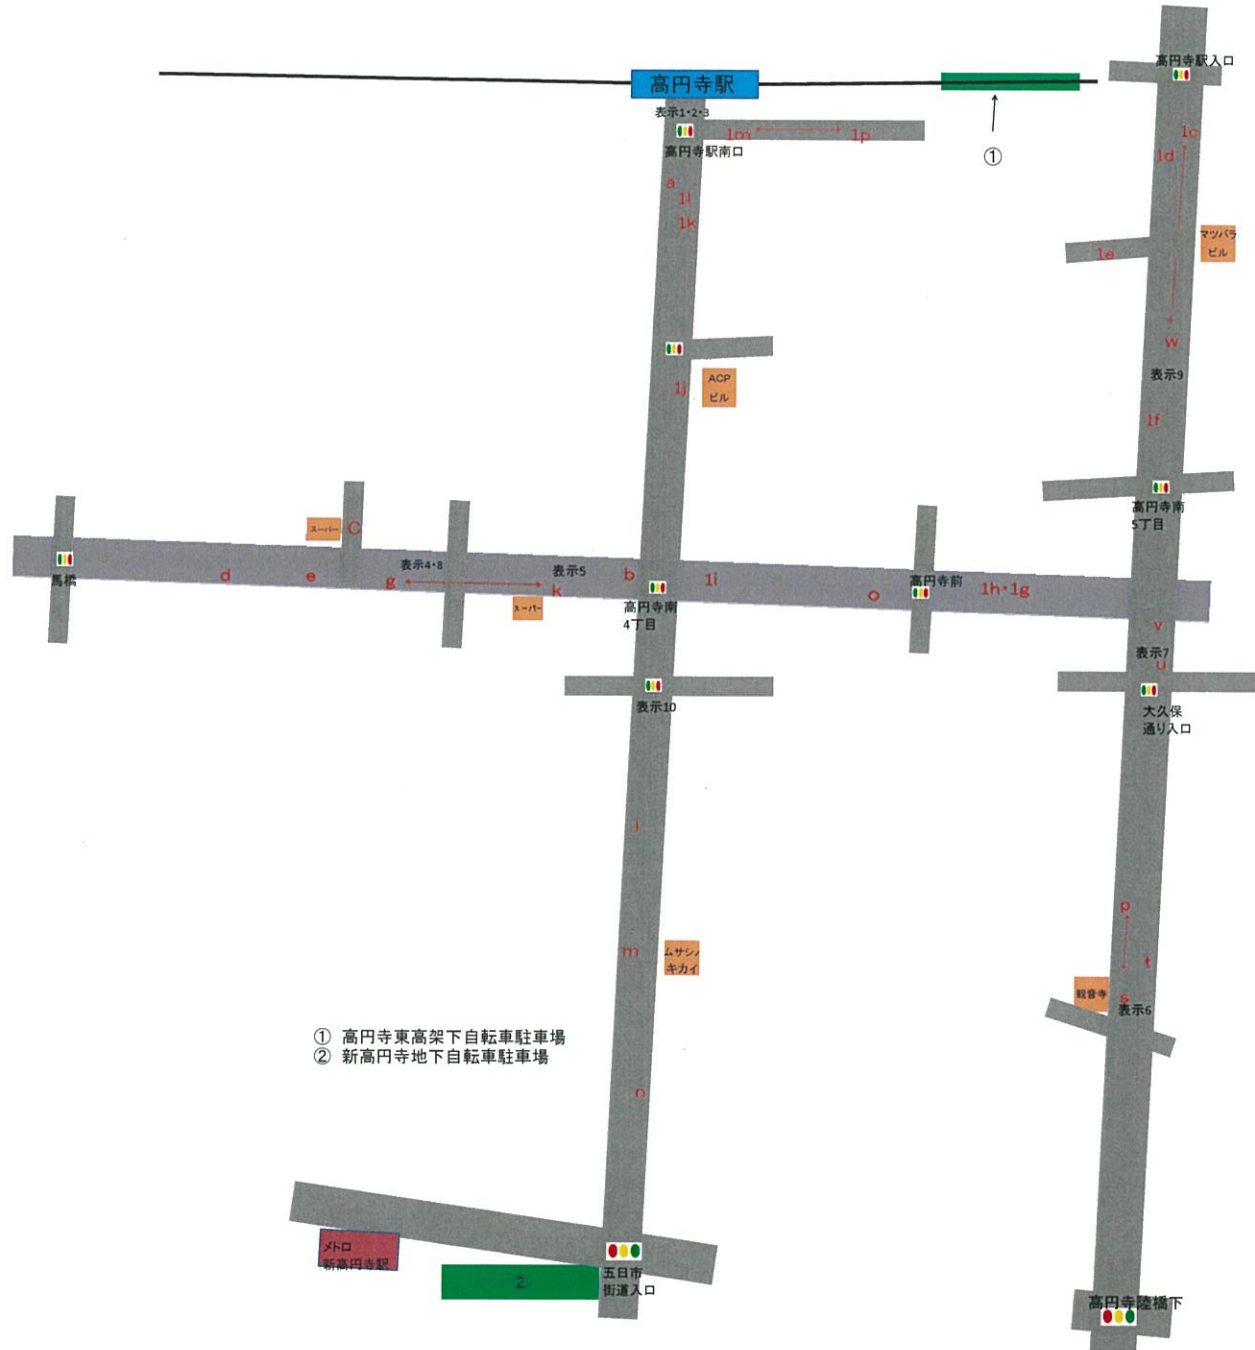

高円寺駅 北口 周辺

高円寺駅南口周辺

- ① 高円寺東高架下自転車駐車場
- ② 新高円寺地下自転車駐車場

メトロ
新高円寺駅

五丁目
街通入口

高円寺陸橋下