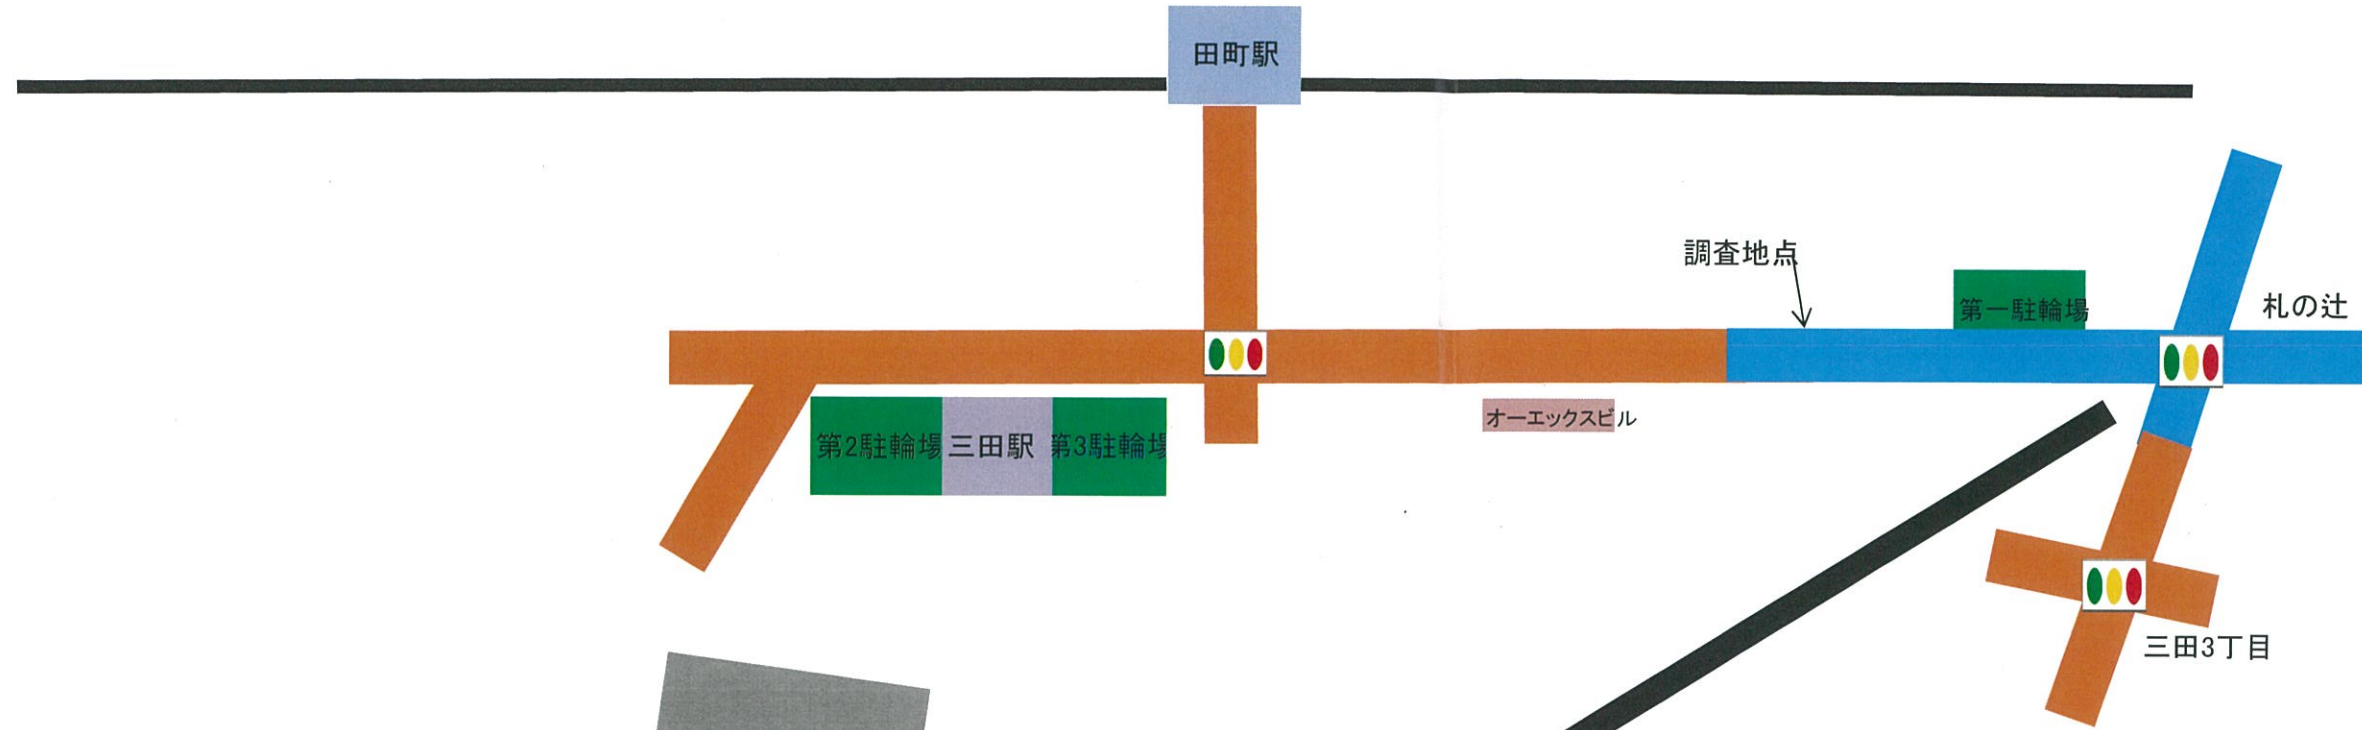

田町駅西口周辺

札の辻交差点拡大図