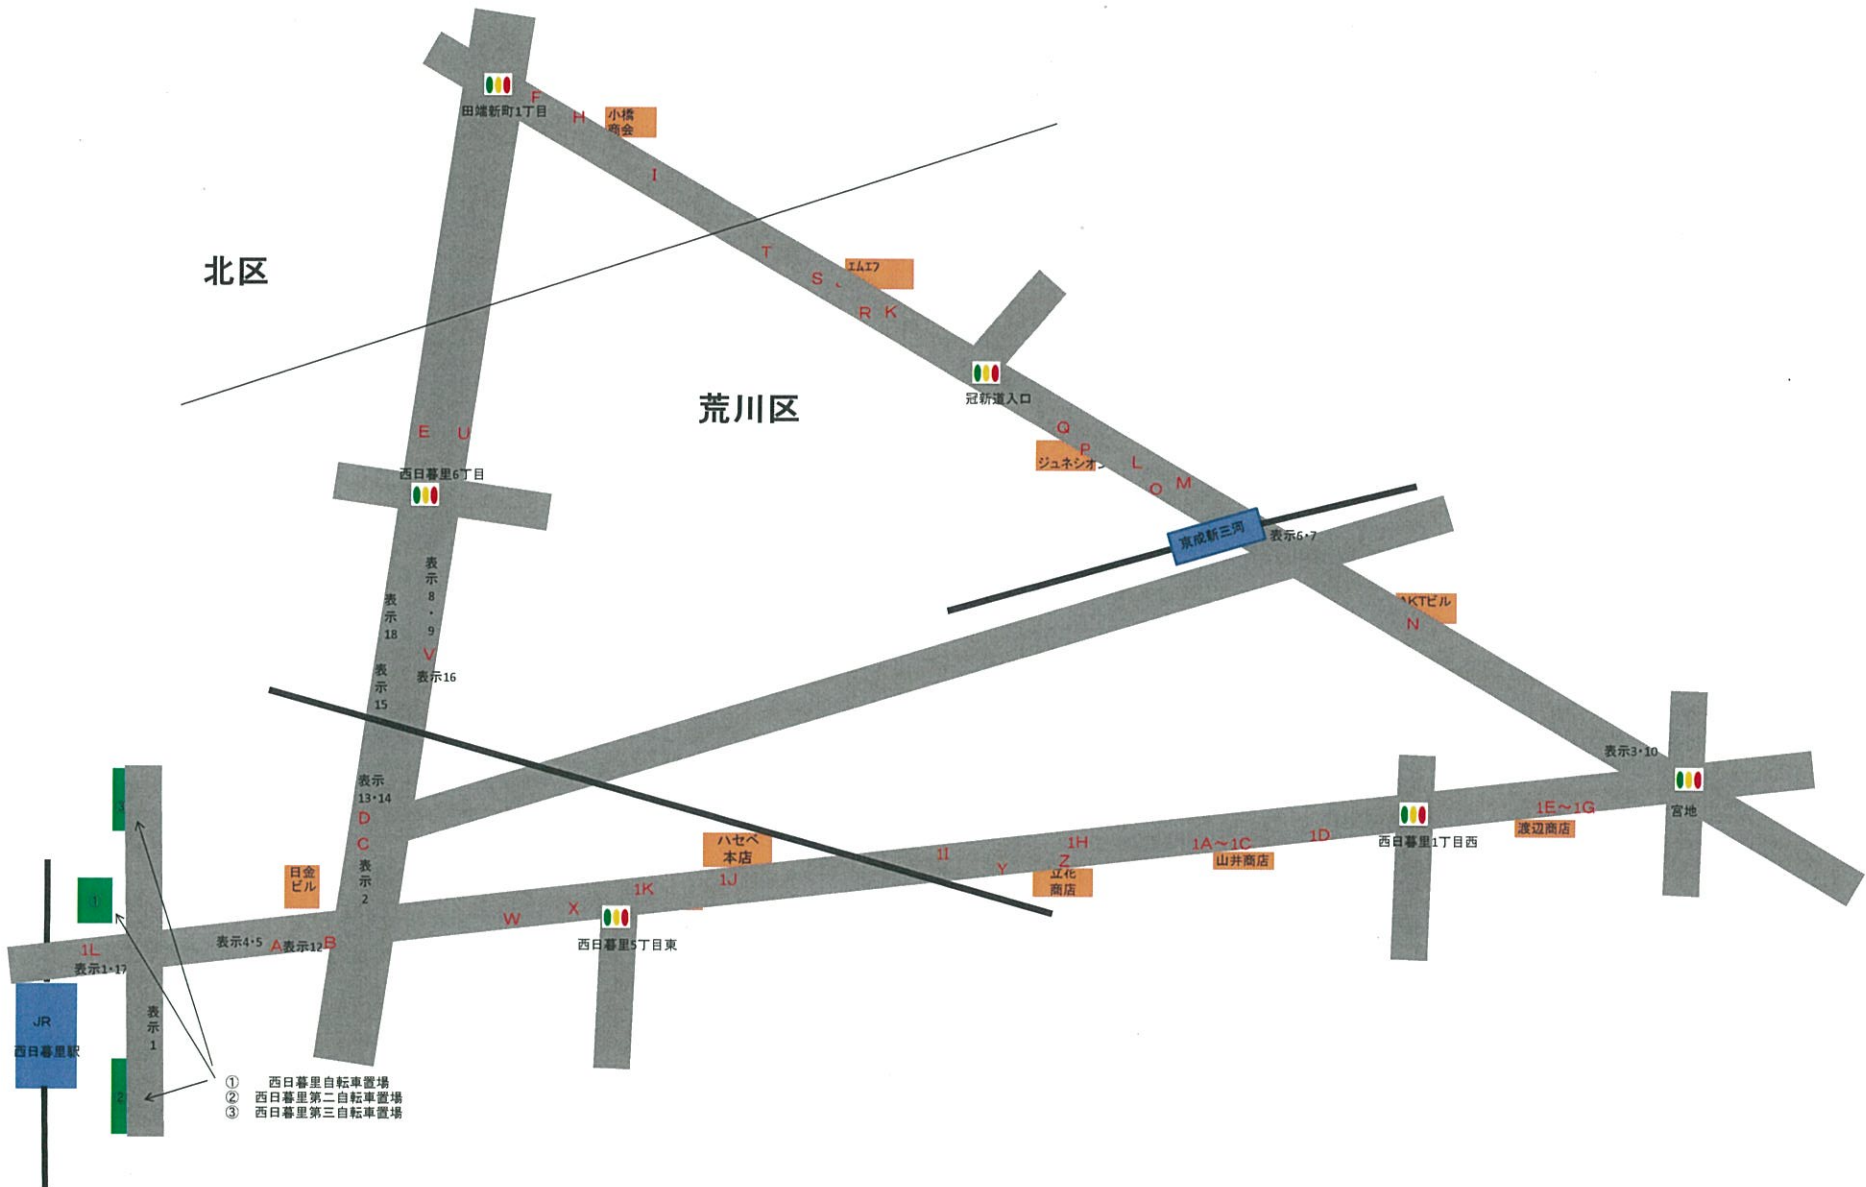

西日暮里駅東口周辺

北区

荒川区

- ① 西日暮里自転車置場
- ② 西日暮里第二自転車置場
- ③ 西日暮里第三自転車置場

西日暮里駅西口周辺