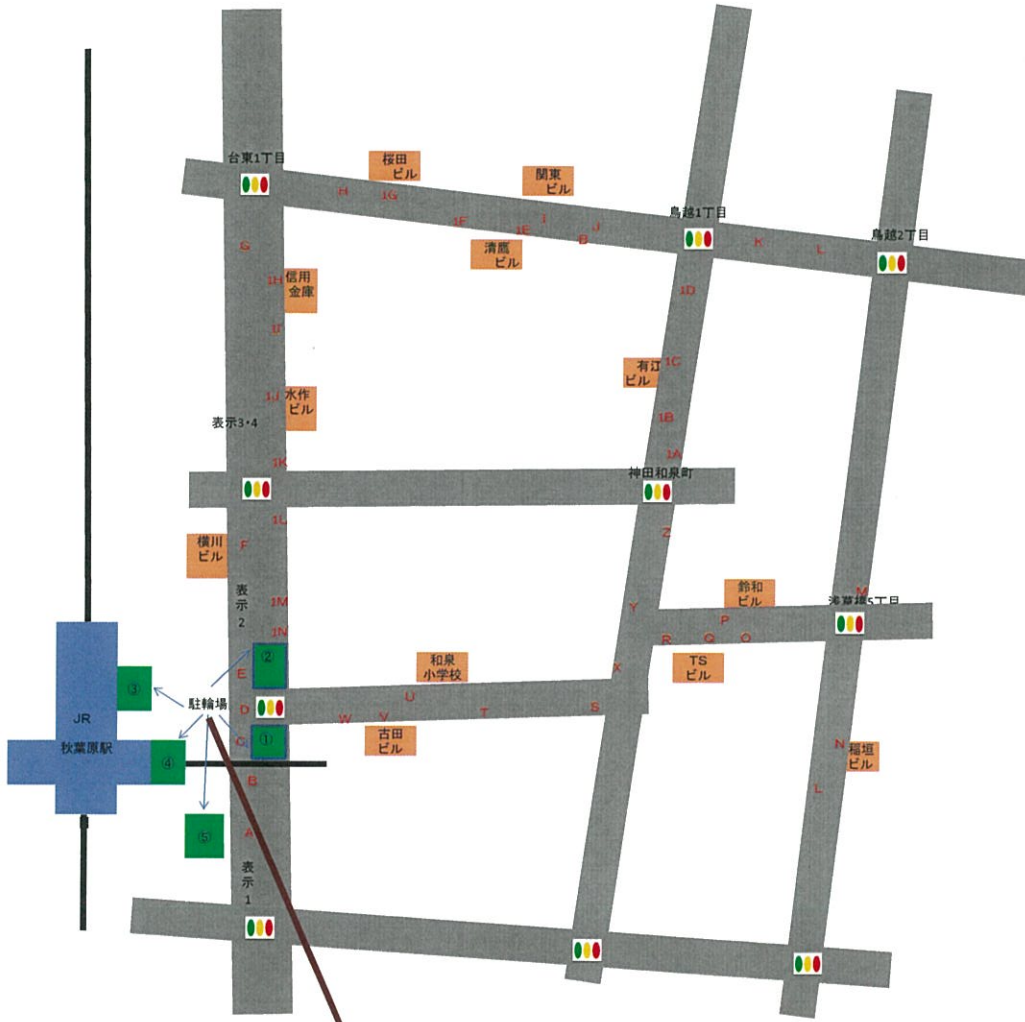

秋葉原駅東口周辺

- ① 秋葉原駅第1自転車駐車場
- ② 秋葉原駅第2自転車駐車場
- ③ 秋葉原駅側自転車駐車場
- ④ 秋葉原駅中央口高架下自転車駐車場
- ⑤ 秋葉原公園自転車駐車場

秋葉原駅西口周辺