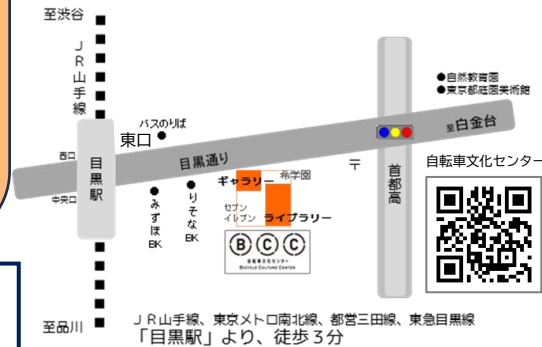

両日共通スケジュール	13:30 ~ 14:00	14:00 ~ 14:10	14:10 ~ 14:40	14:40 ~ 14:50	14:50 ~ 15:00	15:00
	自転車の歴史と原理	休憩	各種実験装置での体験	Q&Aコーナー	まとめ	終了

参加費無料

手ぶらで来てね

お申し込み方法

下記のGoogleフォームからお申し込み下さい。
定員になり次第、受付終了いたします。

- ・対象：小学校2年～中学校2年生くらいまでの方
- ・定員：1回目、2回目各10名
- ・参加費：無料
- ・服装：動きやすい服装でお越しください。

※注意事項：当日は動画の撮影をいたしますので、お子様の顔が映ることがあります。あらかじめご了承下さい(後日YouTube等に公開予定)

駐車場はありません。
自転車または公共交通機関をご利用下さい。

受付場所は自転車文化センター1階
ライブラリーまでお越しください。

お申込みはこちら

8月14日(月)

<https://forms.gle/RbixhXAD5mTPcT5QA>

8月21日(月)

<https://forms.gle/d6SgGNJaPtixapqf9>