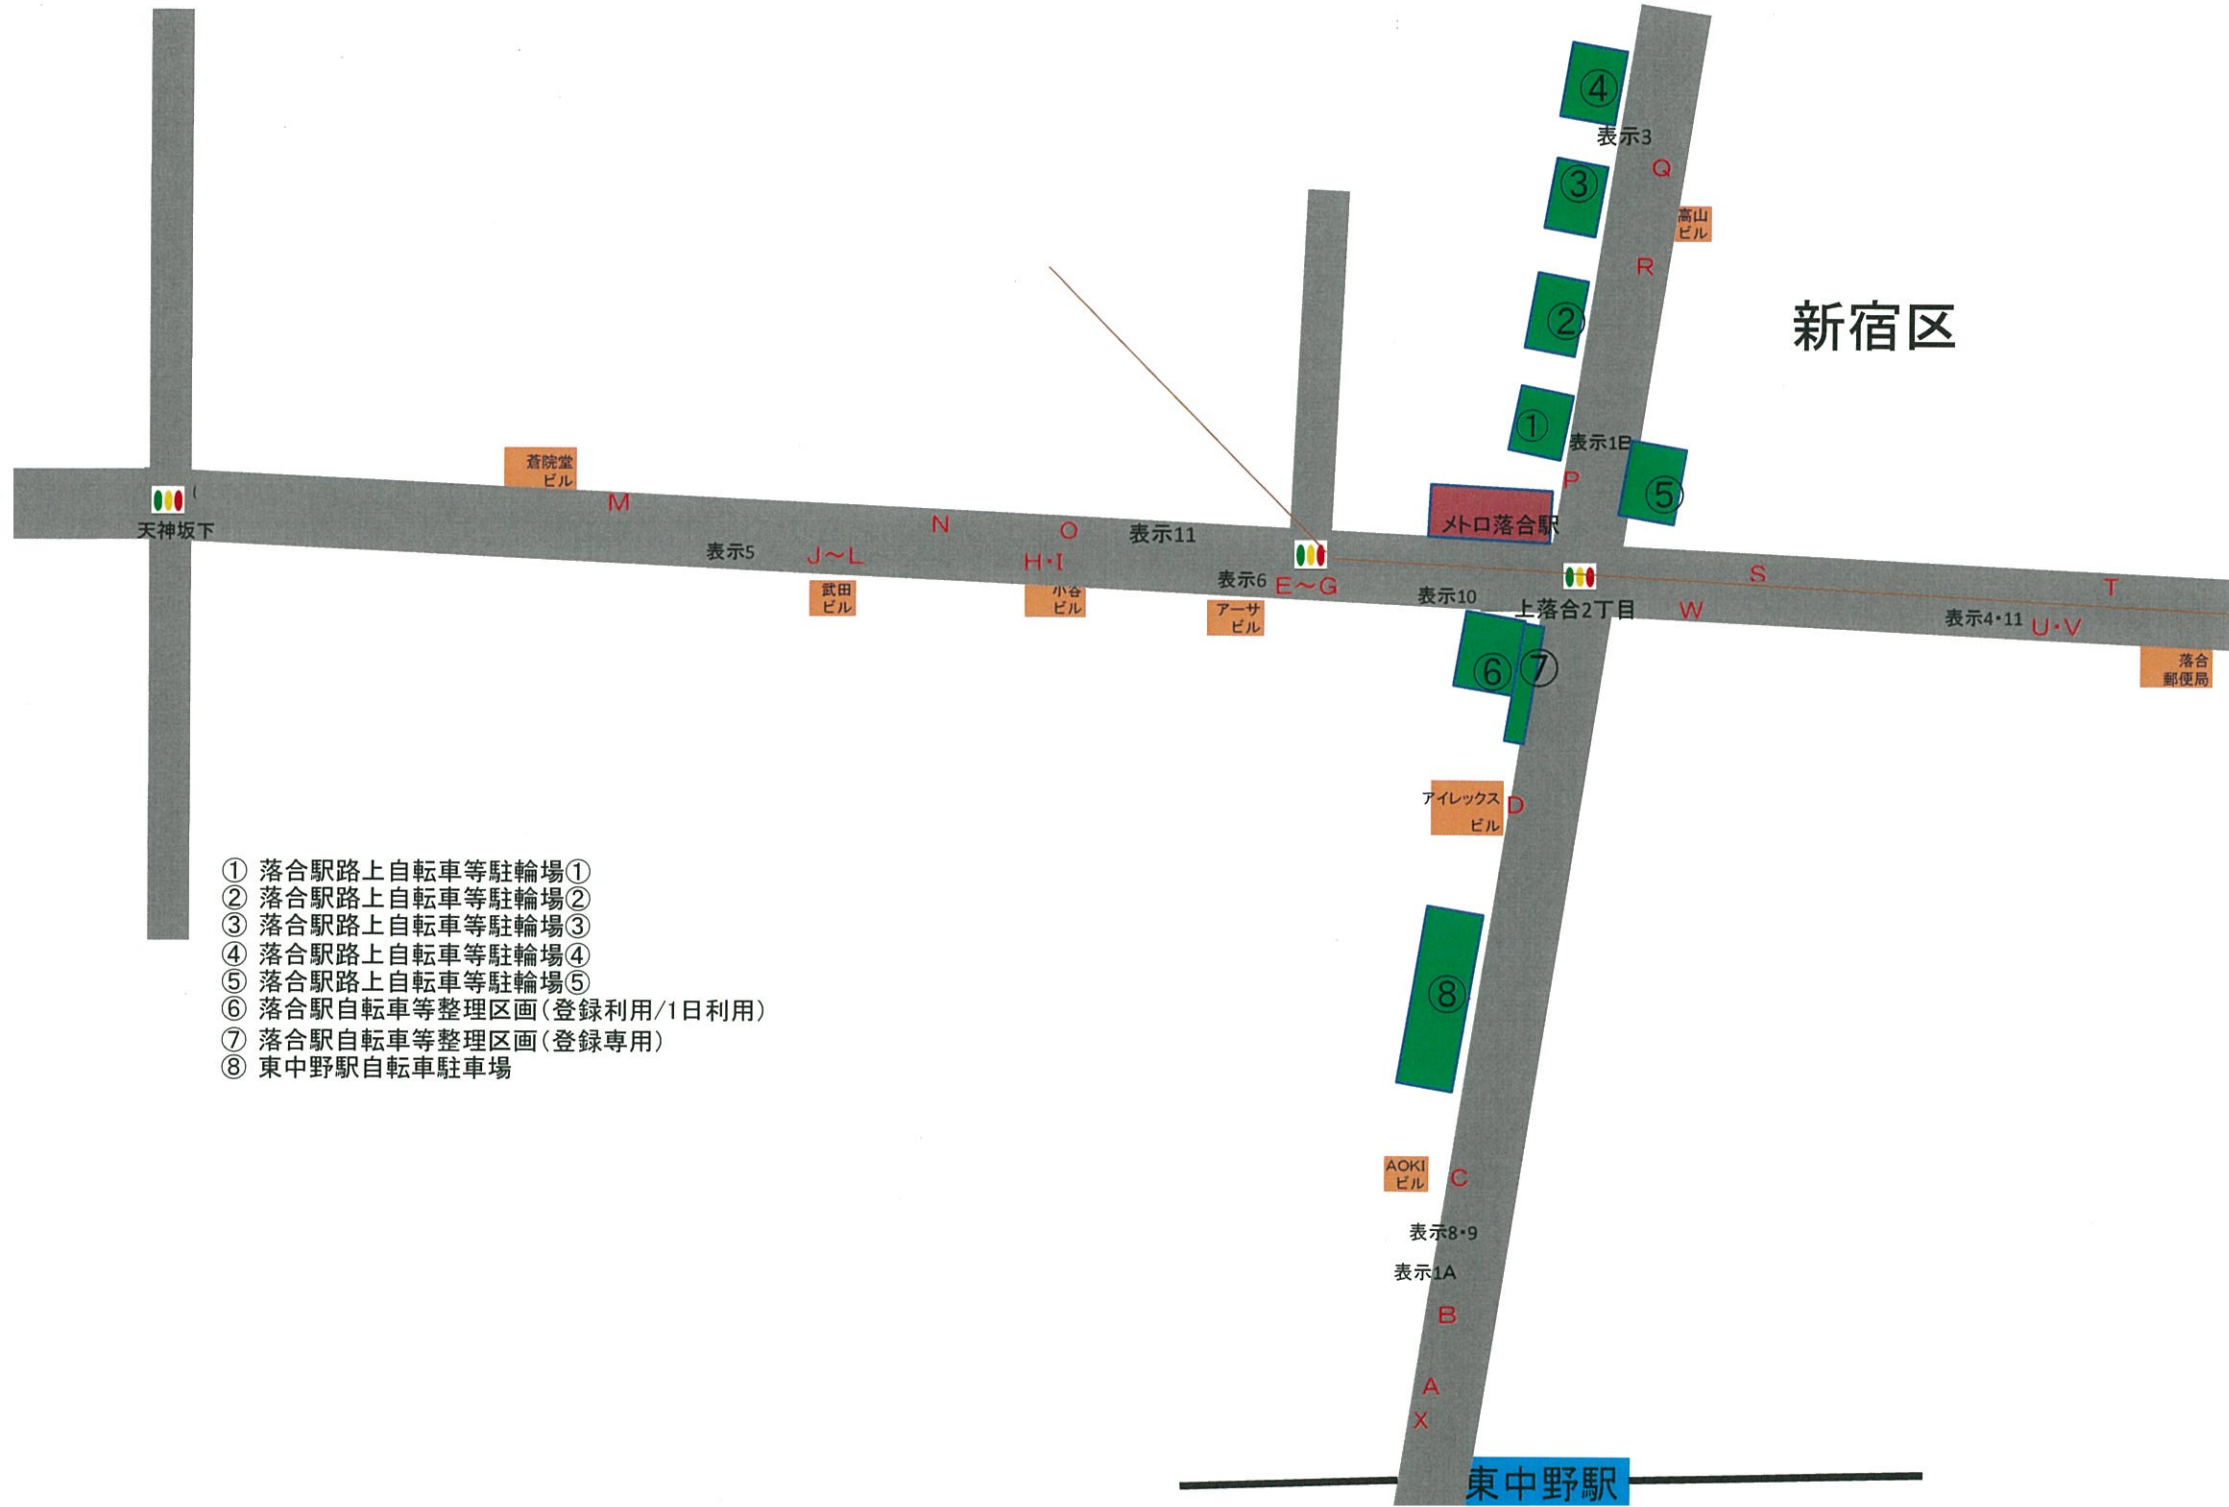

東中野駅東口周辺

- ① 落合駅路上自転車等駐輪場①
- ② 落合駅路上自転車等駐輪場②
- ③ 落合駅路上自転車等駐輪場③
- ④ 落合駅路上自転車等駐輪場④
- ⑤ 落合駅路上自転車等駐輪場⑤
- ⑥ 落合駅自転車等整理区画(登録利用/1日利用)
- ⑦ 落合駅自転車等整理区画(登録専用)
- ⑧ 東中野駅自転車駐輪場

東中野駅西口周辺